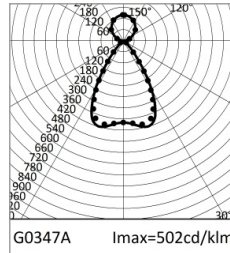

T003BX840D2PW | LOGICO EASY System 37 - UGR19

Lineare LED-Leuchte für Deckenanbau- oder Pendelmontage

	4000K	H(m)	D1(m)	D2(m)	E _{max} (lx)	
Ra80		66°	64°			
Fixture Power	68W	1	1.29	1.26	3728	
Source Flux	8402lm	2	2.58	2.52	932	
Fixture Flux	8403lm	3	3.86	3.78	414	
Efficacy	124lm/W	4	5.15	5.04	233	
G0347A I _{max} =502cd/klm	I _{max}	4219cd	5	6.44	6.30	149

Gehäuse aus lackiertem stranggepresstem Aluminium mit 37mm Breite. Obere Abdeckung aus transluzentem Polycarbonat.

Farbe und Oberfläche: Weiß

Abmessungen: L=2239mm

Gewicht: 5,75Kg

Version: LINEAR

Schutzart: IP40