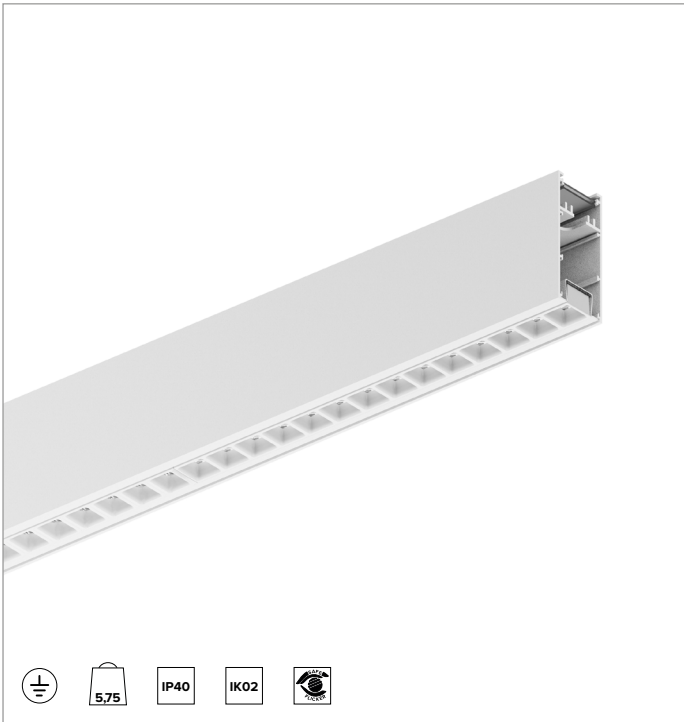

T003BX840D2PW | LOGICO EASY System 37 - UGR19

Lineare LED-Leuchte für Deckenanbau- oder Pendelmontage

	4000K	H(m)	D1(m)	D2(m)	E _{max} (lx)	
Ra80		66°	64°			
Fixture Power	68W	1	1.29	1.26	3728	
Source Flux	8402lm	2	2.58	2.52	932	
Fixture Flux	8403lm	3	3.86	3.78	414	
Efficacy	124lm/W	4	5.15	5.04	233	
G0347A I _{max} =502cd/klm	I _{max}	4219cd	5	6.44	6.30	149

Gehäuse aus lackiertem stranggepresstem Aluminium mit 37mm Breite. Obere Abdeckung aus transluzentem Polycarbonat.

Farbe und Oberfläche: Weiß

Abmessungen: L=2239mm

Gewicht: 5,75Kg

Version: LINEAR

Schutzart: IP40