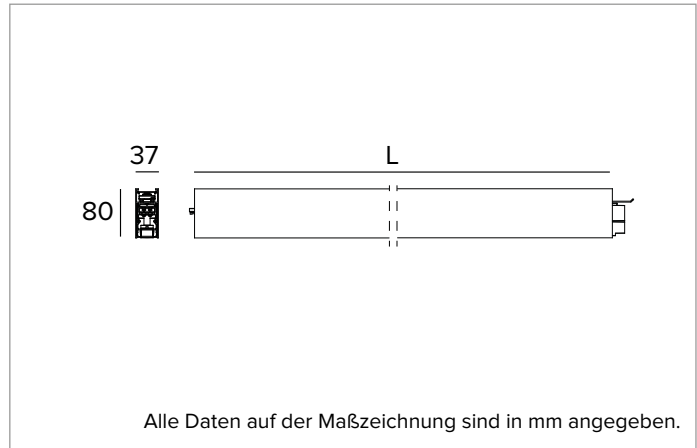

T003BX840D2PW | LOGICO EASY System 37 - UGR19

Lineare LED-Leuchte für Deckenanbau- oder Pendelmontage

	4000K	H(m)	D1(m)	D2(m)	E _{max} (lx)	
Ra80		66°	64°			
Fixture Power	68W	1	1.29	1.26	3728	
Source Flux	8402lm	2	2.58	2.52	932	
Fixture Flux	8403lm	3	3.86	3.78	414	
Efficacy	124lm/W	4	5.15	5.04	233	
G0347A I _{max} =502cd/klm	I _{max}	4219cd	5	6.44	6.30	149

Gehäuse aus lackiertem stranggepresstem Aluminium mit 37mm Breite. Obere Abdeckung aus transluzentem Polycarbonat.

Farbe und Oberfläche: Weiß

Abmessungen: L=2239mm

Gewicht: 5,75Kg

Version: LINEAR

Schutzart: IP40